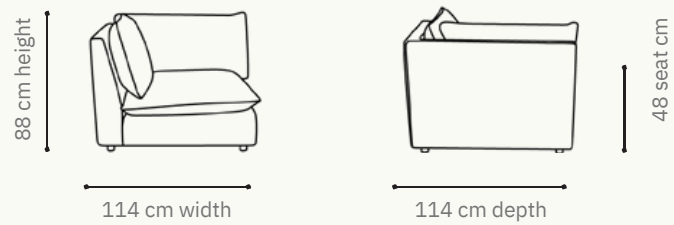

F2111-W - Corner