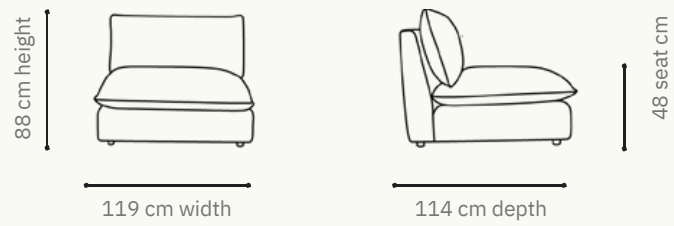

Colour Options

Linen Natural

AMALFI

Sofa Collection

AMALFI

Sofa Collection

F2111-L1.75P - Left Modular
F2111-R1.75P - Right Modular

F2111 - Armless Chair