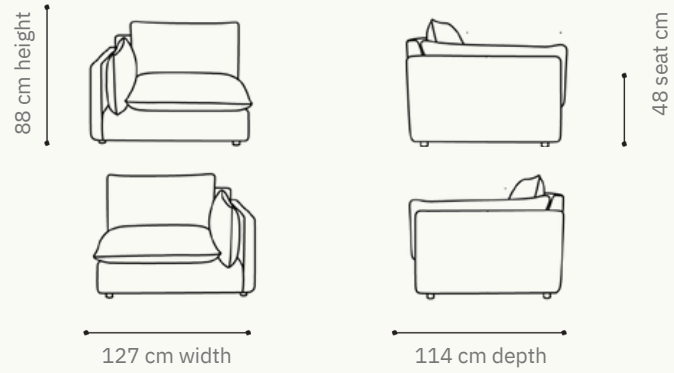

Colour Options

Linen Natural

AMALFI

Sofa Collection

AMALFI

Sofa Collection

F2111-L1.75P - Left Modular
F2111-R1.75P - Right Modular

F2111 - Armless Chair