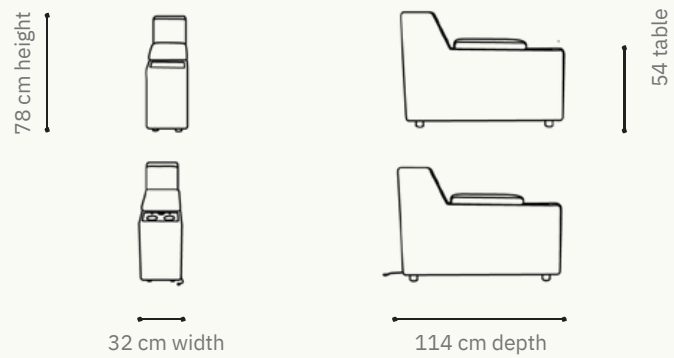

F2111-CT - Table Console
F2111-CTP - Tech Console